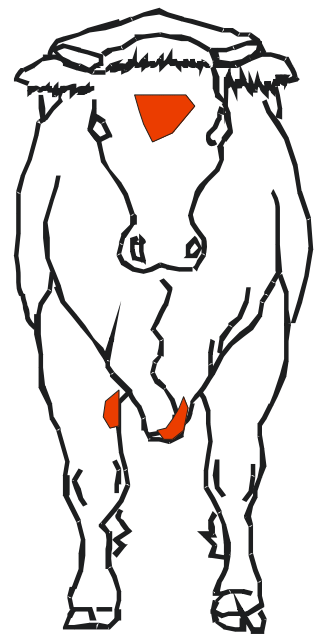

Type « Panachure
irrégulière »
*Taches sur les membres,
Etoile en tête,
Reins et dos souvent avec
taches.*

Panachure
irrégulière
Limitée

Type « Pieds blancs »
*Ventre blanc,
Queue blanche et
pieds blancs,
Quelquefois étoile en
tête,
Pas de tache à la
nage ni à l'attache de
la queue.*

Pieds blancs