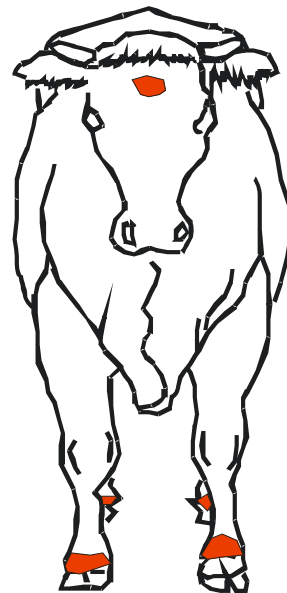

Type « Panachure
irrégulière »
*Taches sur les membres,
Etoile en tête,
Reins et dos souvent avec
taches.*

Panachure
irrégulière
Limitée

Type « Pieds blancs »
*Ventre blanc,
Queue blanche et
pieds blancs,
Quelquefois étoile en
tête,
Pas de tache à la
nage ni à l'attache de
la queue.*

Pieds blancs