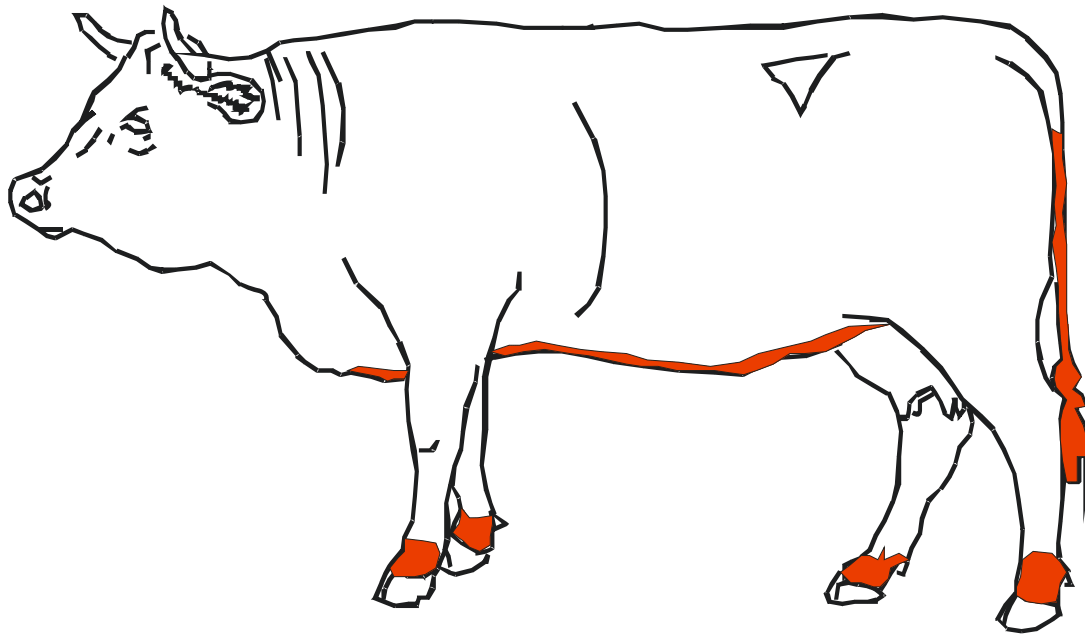

Type « Panachure
irrégulière »
*Taches sur les membres,
Etoile en tête,
Reins et dos souvent avec
taches.*

Panachure
irrégulière
Limitée

Type « Pieds blancs »
*Ventre blanc,
Queue blanche et
pieds blancs,
Quelquefois étoile en
tête,
Pas de tache à la
nage ni à l'attache de
la queue.*

Pieds blancs