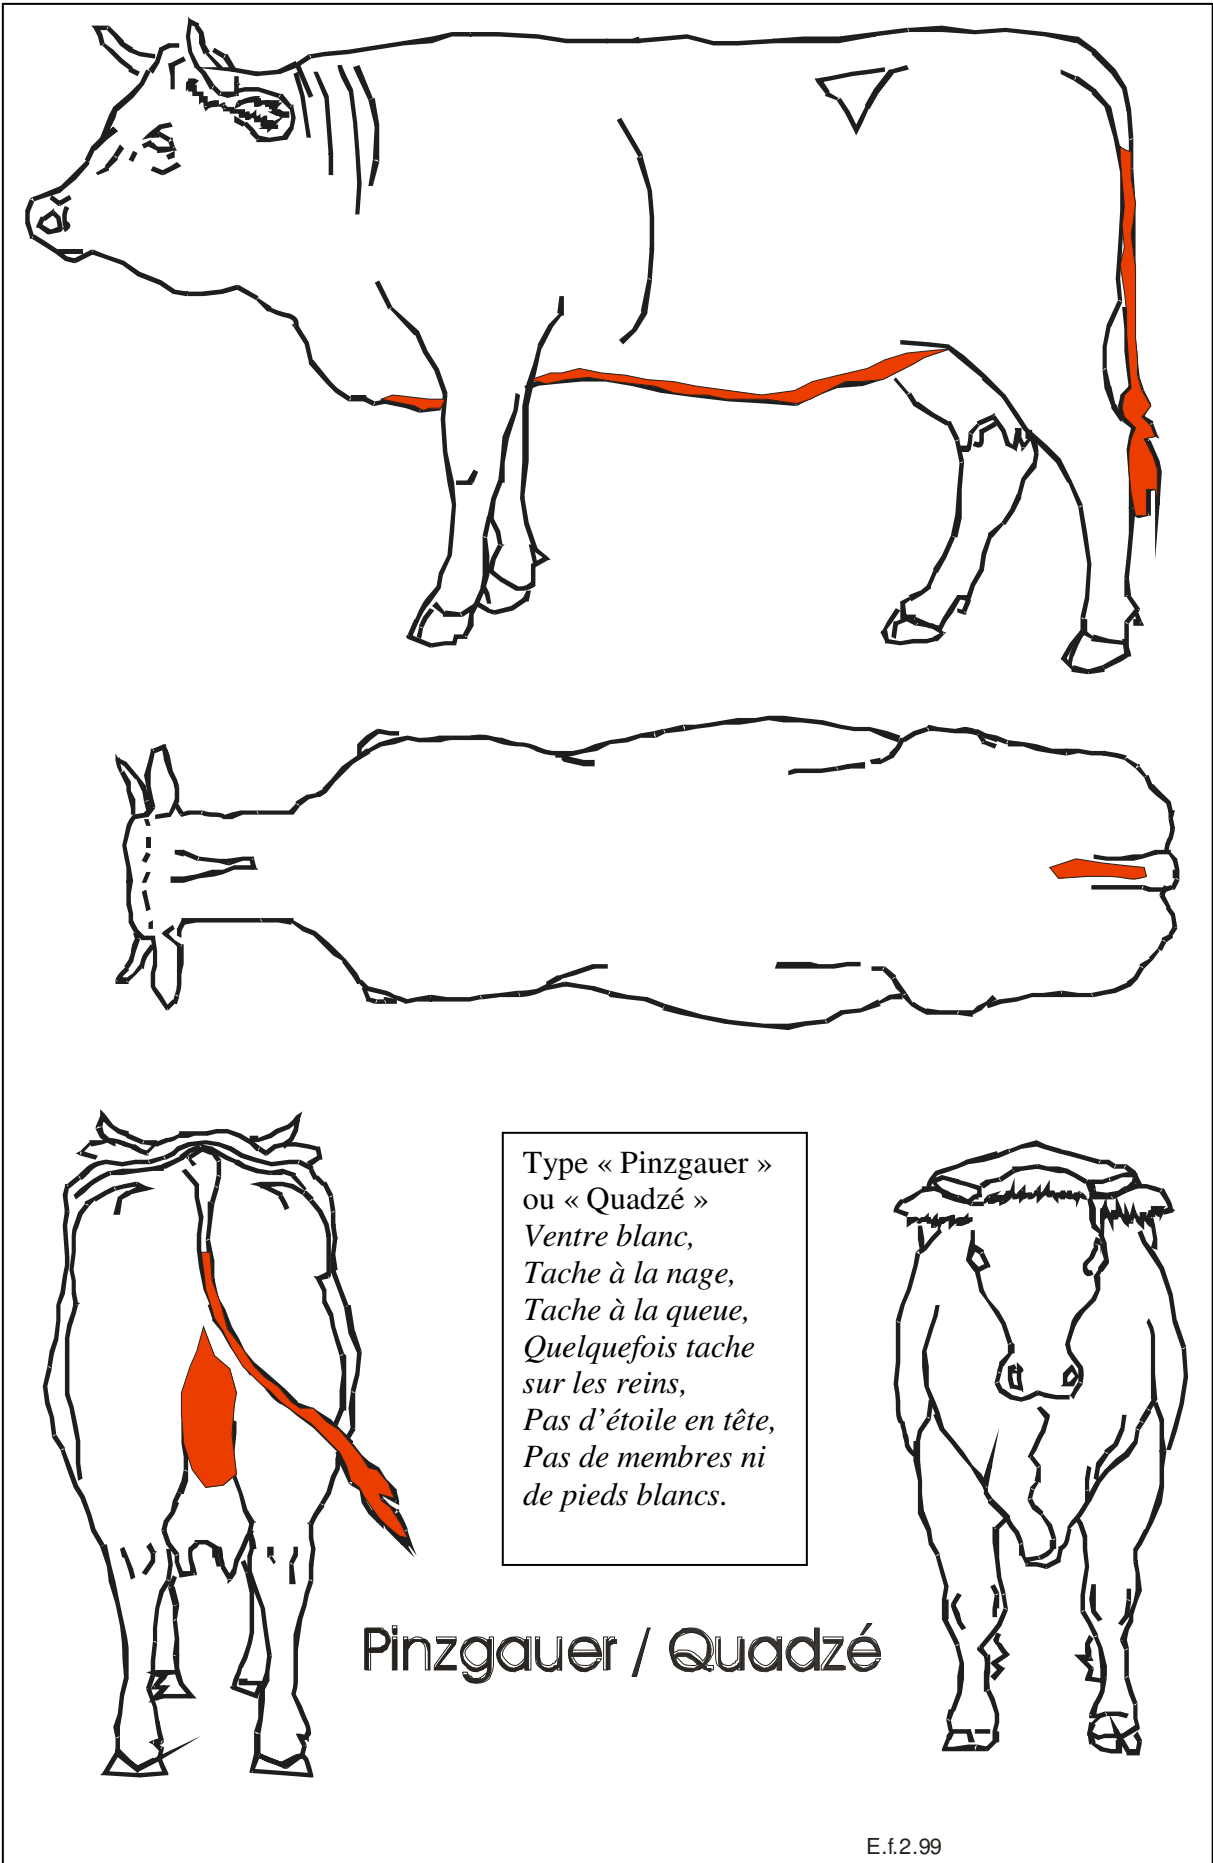

Type « Panachure
irrégulière »
*Taches sur les membres,
Etoile en tête,
Reins et dos souvent avec
taches.*

Panachure
irrégulière
Limitée

Type « Pieds blancs »
*Ventre blanc,
Queue blanche et
pieds blancs,
Quelquefois étoile en
tête,
Pas de tache à la
nage ni à l'attache de
la queue.*

Pieds blancs