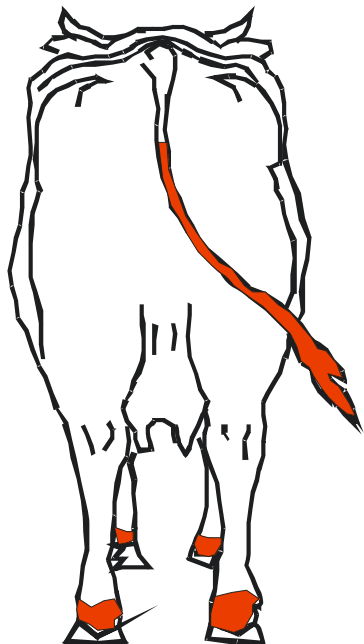

Type « Panachure
irrégulière »
*Taches sur les membres,
Etoile en tête,
Reins et dos souvent avec
taches.*

Panachure
irrégulière
Limitée

Type « Pieds blancs »
*Ventre blanc,
Queue blanche et
pieds blancs,
Quelquefois étoile en
tête,
Pas de tache à la
nage ni à l'attache de
la queue.*

Pieds blancs